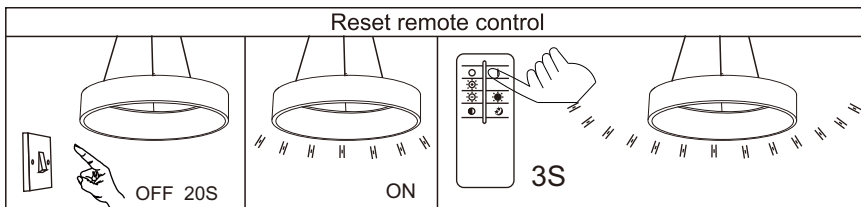

GLOBO LIGHTING

www.globo-lighting.com

68226-36

- 190lm - 1800lm output
- colour fixing
- incl. remote control
- memory function
- many steps
- 4000 K - 6000 K LIGHT STEPS
- 3000 K - 6000 K
- night light
- dimmable

Frequency Bandwidth	Maximal radiation transmitting power
2403MHz-2476MHz	6dBm

GLOBO Handels GmbH
Gewerbestrasse 3
A-9184 Sankt Peter